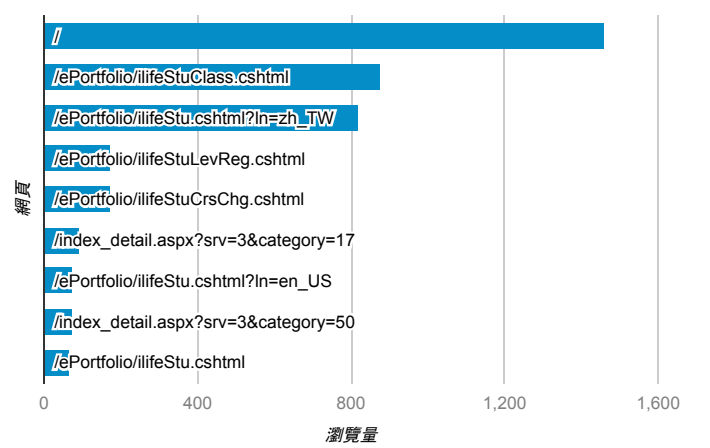

瀏覽量 (依網頁分組)

造訪和新造訪率 (依 關鍵字 分組)

關鍵字	工作階段	% 新工作階段
(not provided)	405	77.78%
(not set)	2	100.00%
淡江大學學習歷程	1	100.00%
學習歷程	1	100.00%